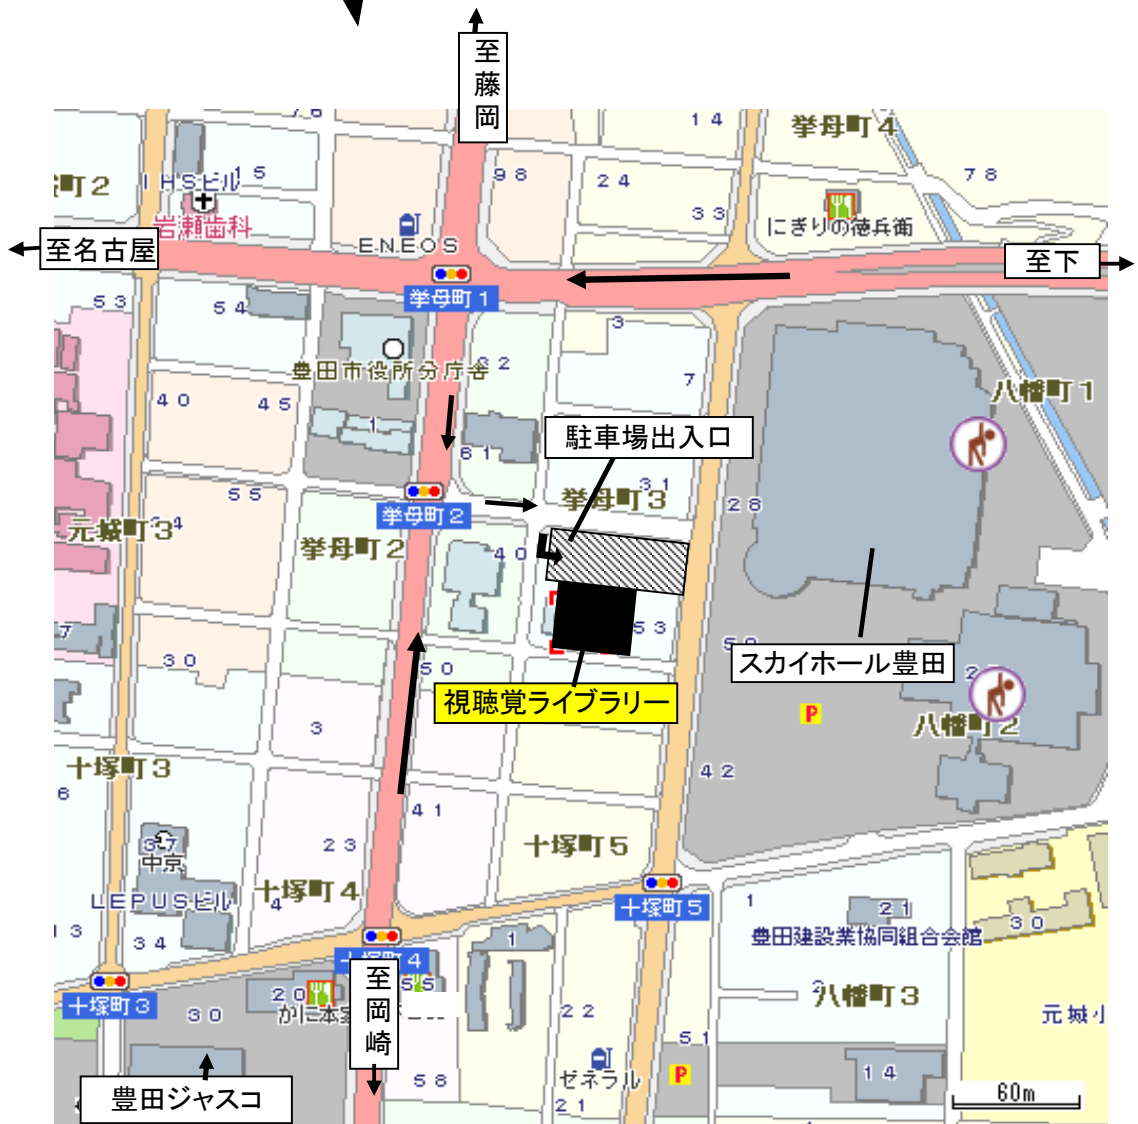

視聴覚ライブラリー

豊田市視聴覚ライブラリー
 住所:豊田市拳母町3-59
 電話:0565-33-0747

豊田市視聴覚ライブラリーご案内