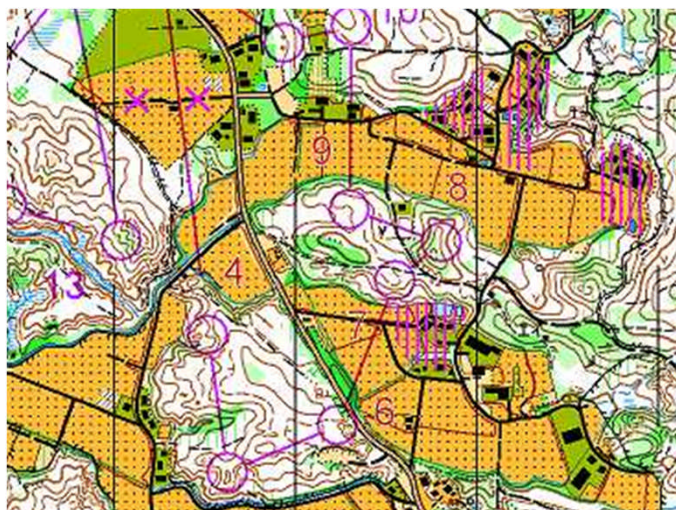

平成26年度(第7回)愛知県オリエンテーリング選手権大会 兼 全日本リレー愛知県代表選考会 報告書

開催日 2014年(平成26年)10月5日(日)

場 所 新城市(競技センター:作手小学校南校舎
地図名:亀山城址)

天 候 雨

主催:(特非)愛知県オリエンテーリング協会

後援:愛知県教育委員会 新城市教育委員会 (公財)愛知県体育協会

お礼

愛知県選手権にご参加いただきました皆様、大変ありがとうございました。